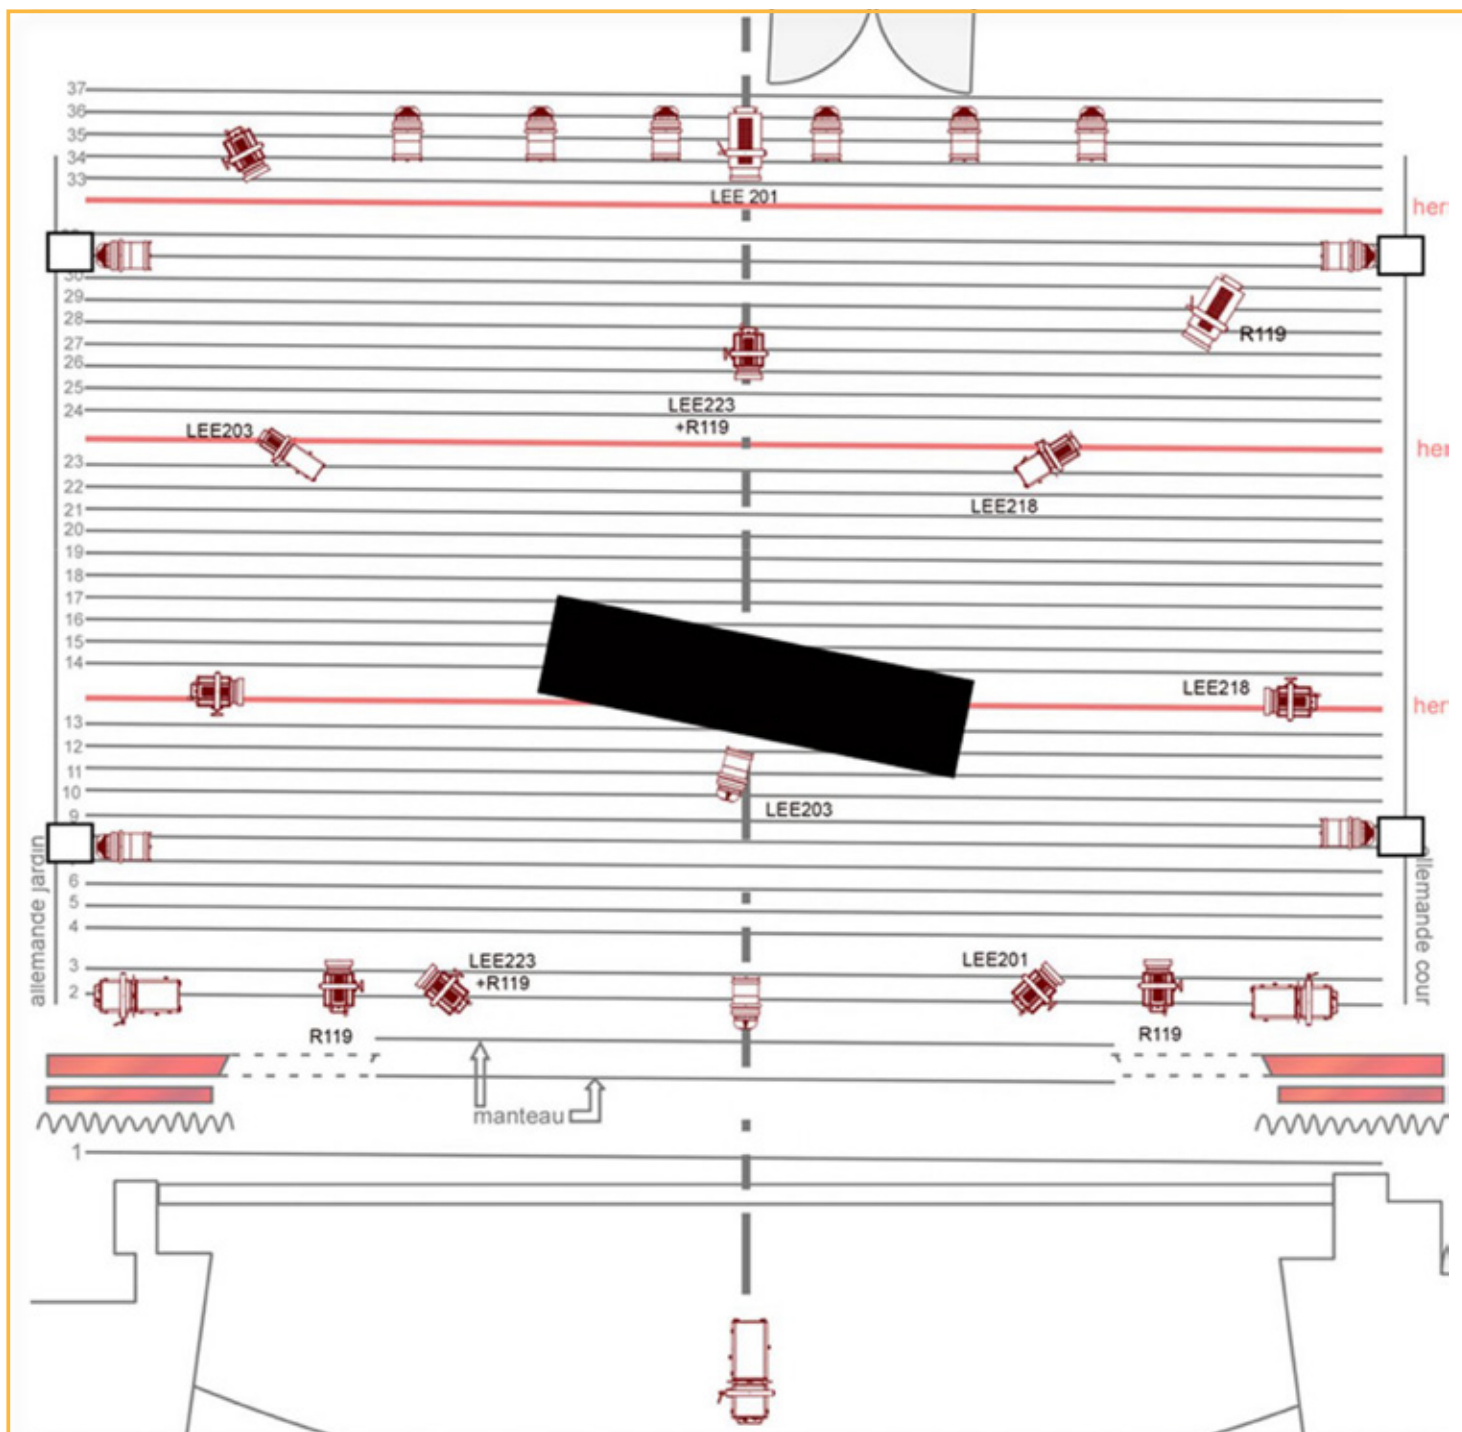

Fiche *Technique*

PERSONA